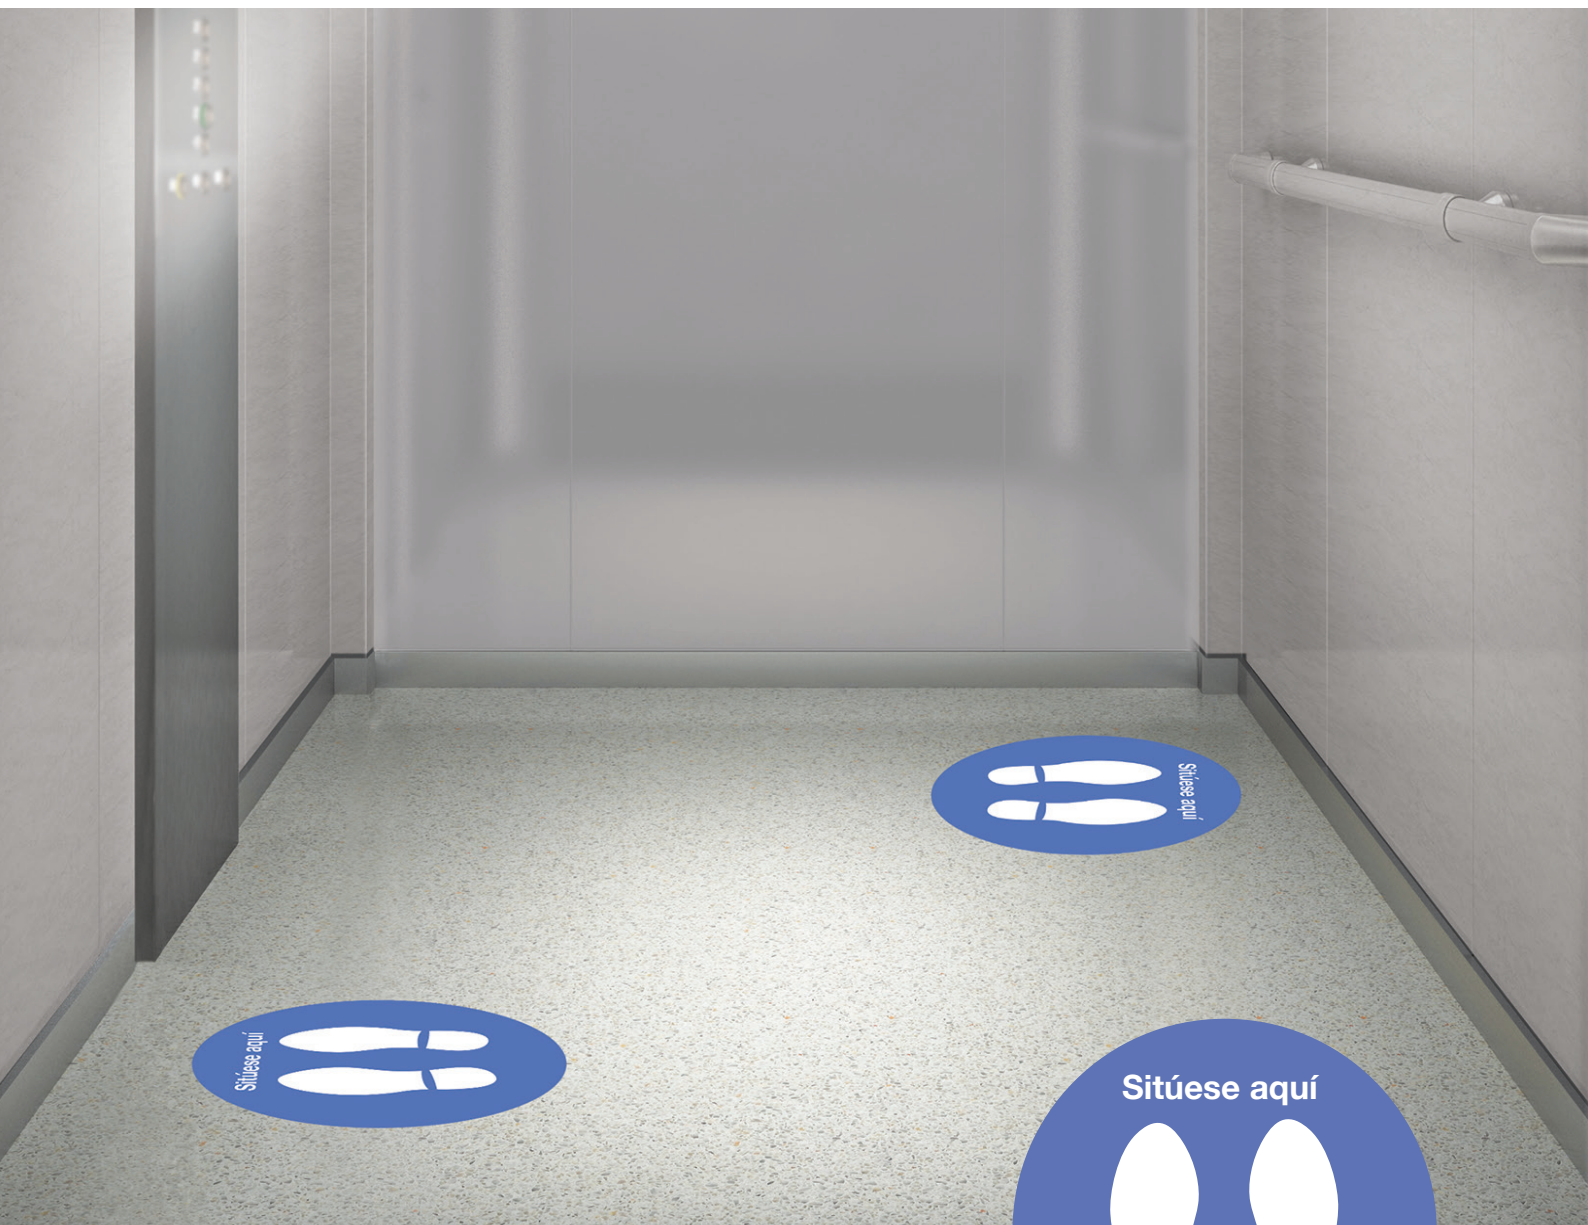

SOLUCIONES
Y SERVICIOS

> Señalización
de “posición
recomendada”
en cabina

➤ Señalización de "posición recomendada" en cabina

30 cms

Por su seguridad, mantenga la distancia social

La distancia social es una de las medidas más recomendadas y eficaces para la protección y prevención de contagio frente a virus y bacterias. La señalización de posicionamiento en el suelo de cabina, siempre acorde con las dimensiones de la misma, indica dónde se recomienda situarse al viajero para maximizar, en la medida de lo posible, la distancia entre pasajeros. Los pasajeros siempre deberán llevar mascarilla y colocarse de forma que no estén enfrentados unos a otros.

El material es un vinilo autoadhesivo antideslizante y removible para ser retirado con facilidad cuando se desee.